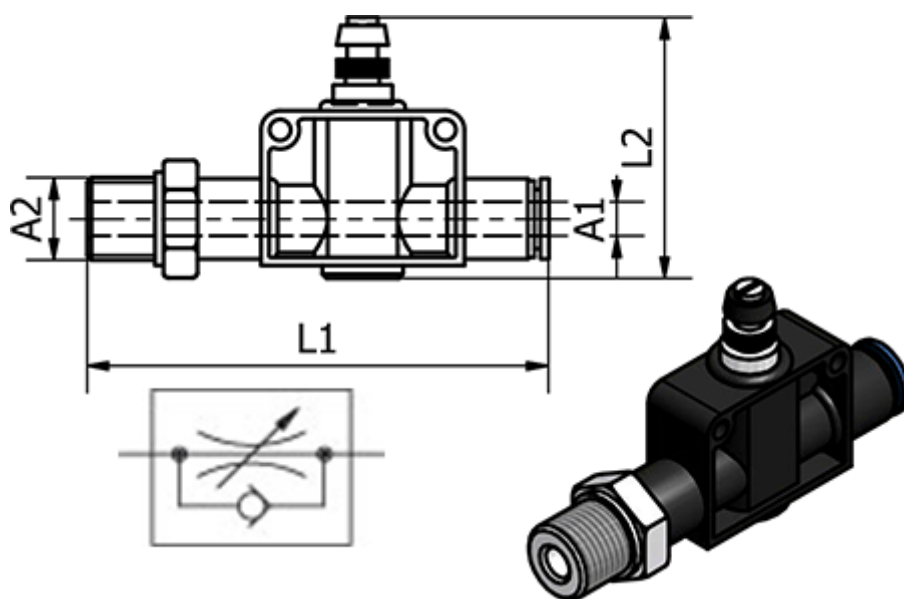

Varenummer: 58618303810
Beskrivelse: Drøvlekontraventil 183.03810, Ø10 - G 3/8"
Push-in/Gevind

Mål

Gevind A2	= G 3/8"
L1	= 71.599999999999994
L2	= 51.3
Udvendig slangediameter A1	= 10